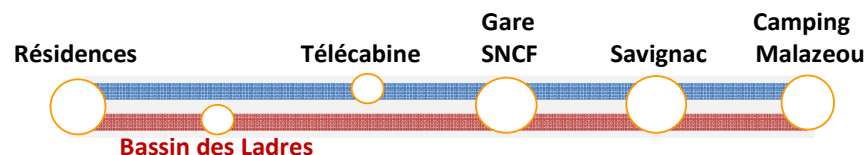

SENS RESIDENCES -----> SAVIGNAC

8h25		8h30		8h40	8h45
		9h00	9h05		
		9h15	9h20		
9h40		9h45	9h50	10h00	10h10
10h30		10h35	10h40	10h45	10h55
11h15		11h20	11h25	11h30	11h40
12h00		12h05	12h10	12h15	12h25
12h45		12h50	13h00		
PAUSE 13h00 / 15h00					
<i>Tous les jours sauf le jeudi</i>					
15h20	15h25		15h35	15h40	15h45
16h05	16h10		16h15	16h20	16h30
16h50		16h55	17h00	17h10	17h20
17h40		17h45	17h50		
		17h50	17H55		
18h25		18H30	18H35	18h40